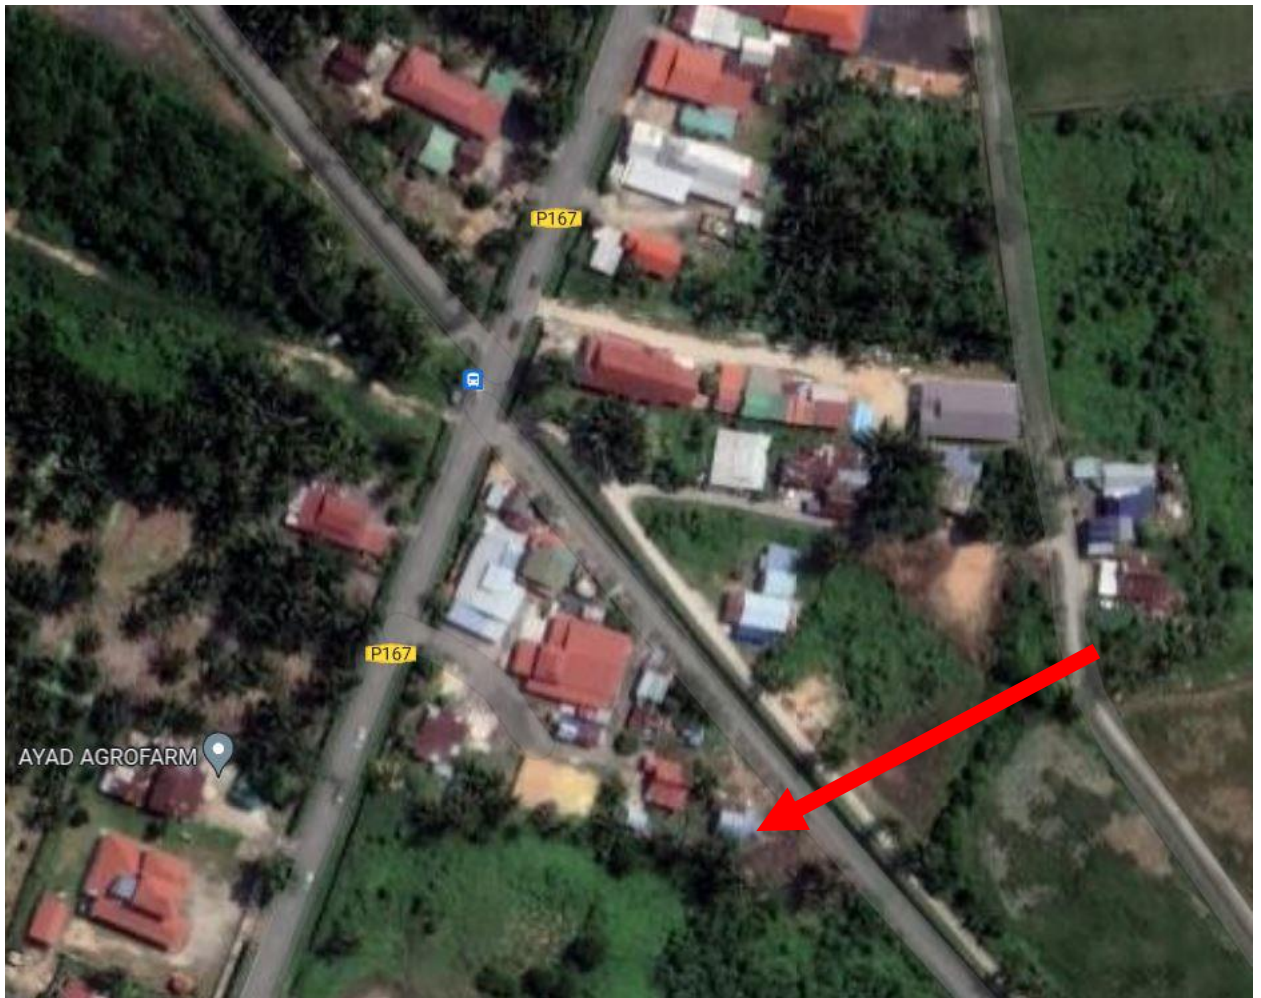

**BINA BARU RUMAH ENCIK IDRIS BIN HASHIM,
1624, MUKIM 10, JALAN SUNGAI UDANG,
SEBERANG PERAI SELATAN**

LOKASI KOORDINAT : 5.153826, 100.424537

GAMBAR LOKASI TAPAK